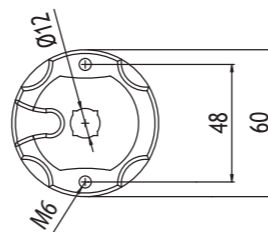

Anschluss eines Windwächters

Verdrahtung des Windwächters WindTec SE.

MOTOR MIT INTEGRIERTEM FUNKEMPFÄNGER

GARDA RX Ø45

ANWENDUNG

TECHNOLOGIE

HAUPTTEIGENSCHAFTEN

Artikel Nr.	Motorkopf	Drehmoment	Drehzahl	Zertifizierungen
AMT45101700	Metall	10 Nm	17 rpm	CE
AMT45151700	Metall	15 Nm	17 rpm	CE
AMT45251700	Metall	25 Nm	17 rpm	CE
AMT45321700	Metall	32 Nm	17 rpm	CE
AMT45401700	Metall	40 Nm	17 rpm	CE
AMT45501200	Metall	50 Nm	12 rpm	CE

TECHNISCHE DATEN

	10/17	15/17	25/17	32/17	40/17	50/12
Drehmoment (Nm)	10	15	25	32	40	50
Drehzahl (rpm)	17	17	17	17	17	12
Endanschlag Umdrehungen	25	25	25	25	25	25
Leistung (W)	150	170	225	250	275	275
Spannung(V/Hz)	230/50	230/50	230/50	230/50	230/50	230/50
Funkfrequenz (MHz)	433,92	433,92	433,92	433,92	433,92	433,92
Stromaufnahme (A)	0,7	0,8	1	1,1	1,25	1,25
Kabel 5 x 0,75 (m)	L. 2,7	L. 2,7	L. 2,7	L. 2,7	L. 2,7	L. 2,7
Betriebszeit (Min)	4	4	4	4	4	4
Schutzgrad	IP44	IP44	IP44	IP44	IP44	IP44
Speicherkapazität des Funkempfängers (Nr. Handsenders)	15	15	15	15	15	15
Gewicht (kg)	3,15	3,15	3,45	3,45	3,45	3,45
L1 (mm)	646	646	646	646	646	646