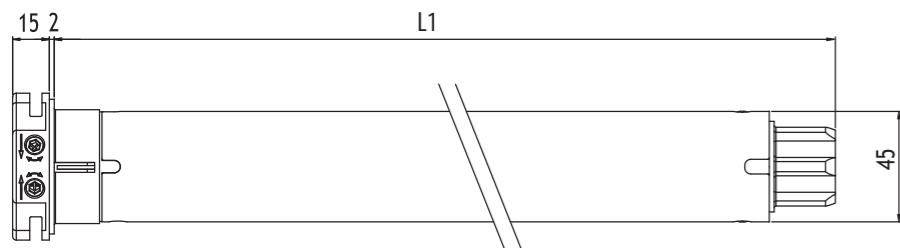

Anschluss eines Windwächters

Verdrahtung des Windwächters WindTec SE.

MOTOR MIT INTEGRIERTEM FUNKEMPFÄNGER

GARDA RX Ø45

ANWENDUNG

TECHNOLOGIE

HAUPTTEIGENSCHAFTEN

Artikel Nr.	Motorkopf	Drehmoment	Drehzahl	Zertifizierungen
AMT45101700	Metall	10 Nm	17 rpm	CE
AMT45151700	Metall	15 Nm	17 rpm	CE
AMT45251700	Metall	25 Nm	17 rpm	CE
AMT45321700	Metall	32 Nm	17 rpm	CE
AMT45401700	Metall	40 Nm	17 rpm	CE
AMT45501200	Metall	50 Nm	12 rpm	CE