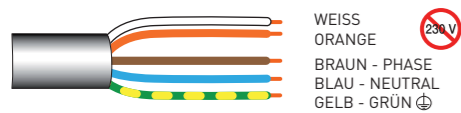

GARDA RX Ø45

Mechanische Endabschaltung mit integriertem Funkempfänger

Zuverlässige und fein abgestufte Einstellung der Endabschaltung.

Befestigung ohne Motorlager

Der metallische Motorkopf erlaubt eine direkte Befestigung des Motors ohne zusätzliche Motorlager.

Robust und sicher

Der sternförmige Abtrieb aus Metall verleiht dem Motor große Zuverlässigkeit und Stabilität.

Sicher und einfach

Sehr sicheres Rolling Code Decoder System. Einfache Programmierung und Bedienung; alle Einstell-Operationen werden mittels kleinen Rotationen vom Motor bestätigt.

Anschluss eines Windwächters

Verdrahtung des Windwächters WindTec SE.

MOTOR MIT INTEGRIERTEM FUNKEMPFÄNGER

GARDA RX Ø45

ANWENDUNG

TECHNOLOGIE

HAUPTTEIGENSCHAFTEN

Artikel Nr.	Motorkopf	Drehmoment	Drehzahl	Zertifizierungen
AMT45101700	Metall	10 Nm	17 rpm	CE
AMT45151700	Metall	15 Nm	17 rpm	CE
AMT45251700	Metall	25 Nm	17 rpm	CE
AMT45321700	Metall	32 Nm	17 rpm	CE
AMT45401700	Metall	40 Nm	17 rpm	CE
AMT45501200	Metall	50 Nm	12 rpm	CE