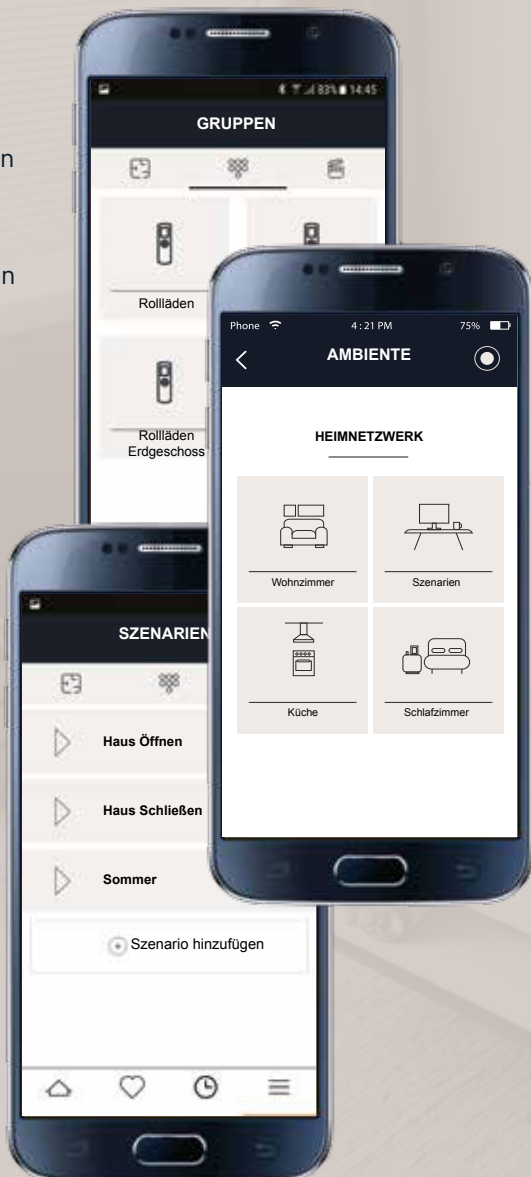

EINSCHALTEN  
DER HAUSHALTGERÄTE

# DIE KONTROLLE IN IHREN HÄNDEN

**EIN INTELLIGENTES SYSTEM,  
IMMER GRIFFBEREIT**

**IN IHREM MAGO HAUS;  
JEDER RAUM IST PERFEKT.**

Mit der Funktion **AMBIENTE** vereinigen sich alle Geräte im Raum um so die verschiedensten Funktionen einfach zu kontrollieren. Zum Beispiel mit einfachem Tippen das Licht einschalten und die Rollläden im Schlafzimmer herunter lassen.

**LICHT UND MARKISEN  
MIT EINEM FINGERTIPP  
BEDIENEN.**

Mit der Funktion **HOMOGENE GRUPPEN** können alle identischen Geräte gleichzeitig gesteuert werden. Öffnen oder schließen Sie alle Rollläden oder schalten Sie alle Lichter im Haus ein oder aus.

**BILDEN SIE IHR  
IDEALES SZENARIO;  
MIT EINEM FINGERTIPP.**

MAGO ermöglicht Ihnen, verschiedene **SZENARIOEN** zu bilden um Kombinationen mehrerer Elemente gleichzeitig steuern zu können. Beispielsweise können Sie das Szenario "Zurück nach Hause" erstellen, um die Raffstoren nach oben zu fahren, die Klimaanlage zu starten und das Licht einzuschalten.