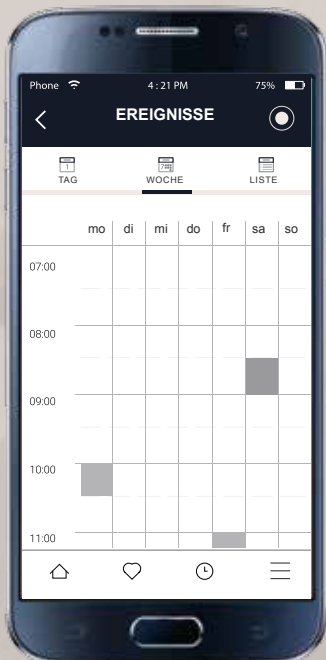

VON ANFANG AN EINFACH.

Die Installation und Konfiguration des MAGO Systems ist sehr einfach. MAGO ist so konzipiert, dass es auch in einem bereits bewohnten Haus ohne zusätzliche Verkabelung leicht installiert werden kann. Es sind keine Programmierkenntnisse vonnöten: Der Endbenutzer kann die App wunschgemäß auf seinen Lebensstil konfigurieren.